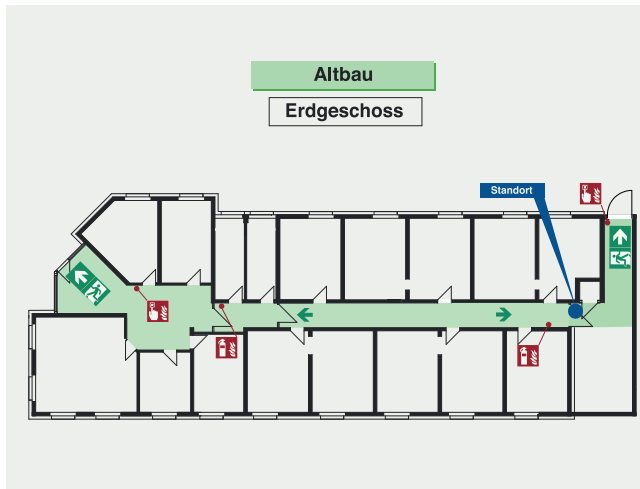

SICHERHEITSTECHNIK

Feuerwehrpläne

Sind für Ihr Projekt Feuerwehrpläne erforderlich, unterstützen wir Sie gern bei Gesprächen mit Ihrer zuständigen Behörde. Die Erstellung der Pläne erfolgt durch unsere Zeichnerin nach DIN 14095.

Brandschutzordnung

Gerne erstellen wir für Ihr Gebäude eine Brandschutzordnung Teil A, B und C nach DIN 14096.

Flucht- & Rettungspläne

Wir erstellen Flucht- & Rettungspläne nach DIN 23601, ASR A 1.3 + A 2.3. Hierfür übernehmen wir auch die Kommunikation mit den Brandschutzprüfern für die Abstimmung und Abnahme der Pläne.