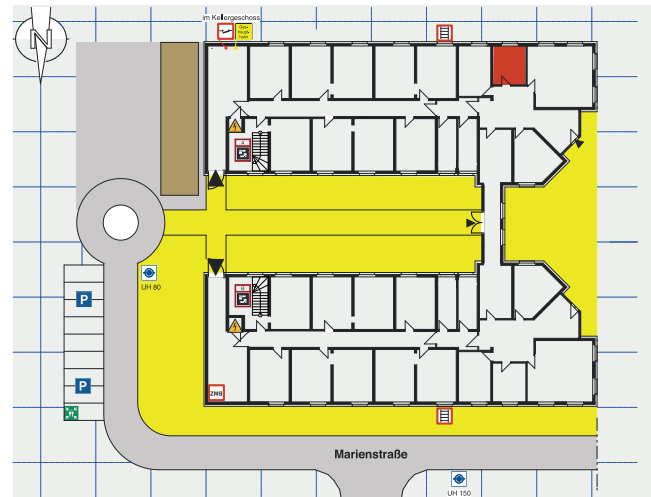

SICHERHEITSTECHNIK

Feuerwehrpläne

Sind für Ihr Projekt Feuerwehrpläne erforderlich, unterstützen wir Sie gern bei Gesprächen mit Ihrer zuständigen Behörde. Die Erstellung der Pläne erfolgt durch unsere Zeichnerin nach DIN 14095.

Brandschutzordnung

Gerne erstellen wir für Ihr Gebäude eine Brandschutzordnung Teil A, B und C nach DIN 14096.

Flucht- & Rettungspläne

Wir erstellen Flucht- & Rettungspläne nach DIN 23601, ASR A 1.3 + A 2.3. Hierfür übernehmen wir auch die Kommunikation mit den Brandschutzprüfern für die Abstimmung und Abnahme der Pläne.