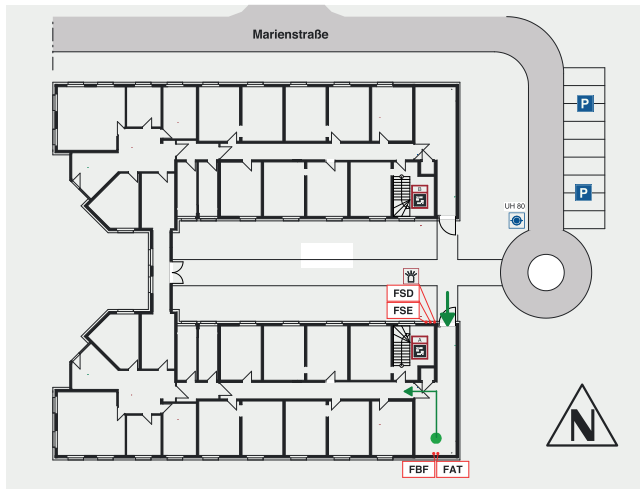

SICHERHEITSTECHNIK

Sicherheitsbeleuchtung

Ist eine Sicherheitsbeleuchtung erforderlich, unterstützen wir Sie gern bei der Planung und Installation. Abgestimmt auf Anforderung und Projektgröße greifen wir auf ein Beleuchtungssystem mit Zentralbatterieanlage oder Lampen mit Einzelbatterie zurück.

Feuerwehrlaufkarten

Projektbezogene Feuerwehrlaufkarten werden von uns nach DIN 14675 erstellt, hierfür übernehmen wir für Sie die Kommunikation mit den Brandschutzprüfern für die Abstimmung und Abnahme der Pläne.